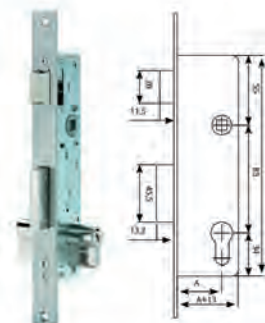

CILINDRE TESA TE5 CLAU SERRETA

5 pitons, 3 claus d'acer niquelat.

LLAUTÓ

719618 30-30 mm. Lleva 15 mm. 17'95
6265792 30-10 mm. Lleva 13,5 mm. 17'50

NÍQUEL

9650239 30-30 mm. Lleva 15 mm. 19'50
1853710 30-30 mm. Lleva 13,5 mm. 19'50