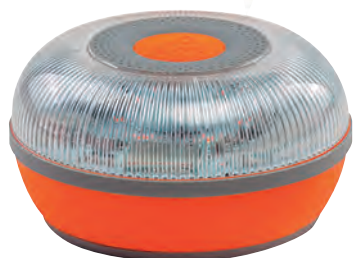

Senyalització immediata sense sortir del vehicle

Enviament de senyal de socors a la DGT 3.0

Geolocalització exacta del vehicle

Cobertura nacional

Privacitat: La DGT rep les dades de manera anònima

Servei de dades garantit fins al 2038

OPTIMUS

LA SEVA FERRETERIA OPTIMUS:

Informació general:
info@4plus.com

Diseny i realització: Dept. Marketing INEORO