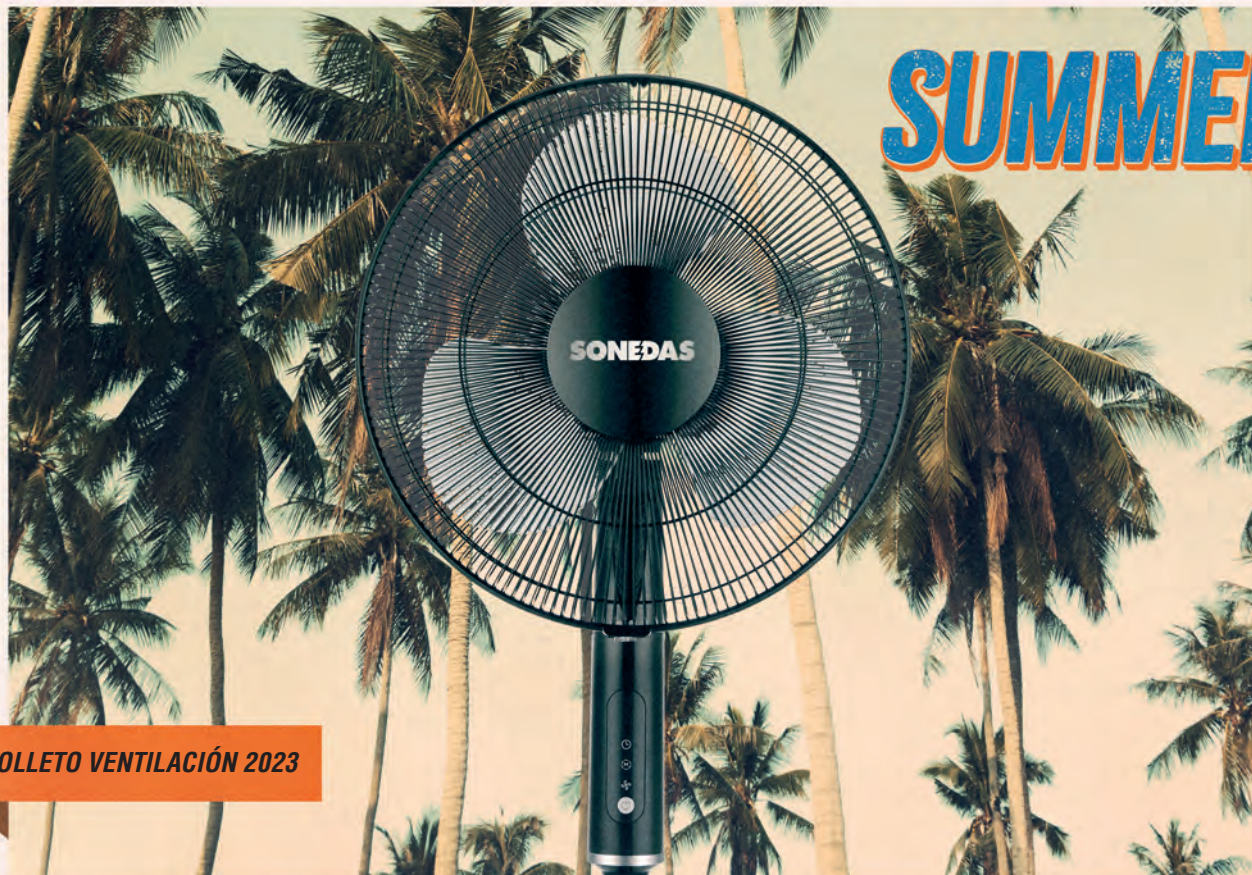

OPTIMUS

FERRETERÍAS DE CONFIANZA Y PROXIMIDAD

FOLLETO VENTILACIÓN 2023

VALIDEZ DE LA OFERTA: DEL 01/06/2023 AL 30/08/2023