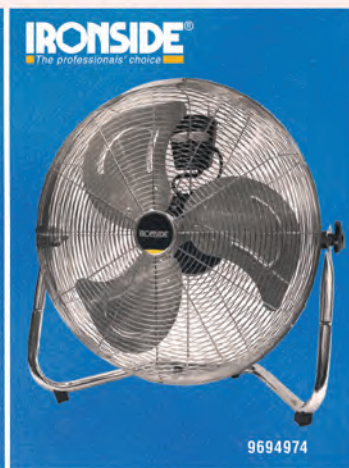

OPTIMUS

FERRETERÍAS DE CONFIANZA Y PROXIMIDAD

FOLLETO VENTILACIÓN 2023

VALIDEZ DE LA OFERTA: DEL 01/06/2023 AL 30/08/2023

Ventiladores de pie

SONEDAS

Batería

Colgar

9712083

9704958

9704957

Marca	SONEDAS	DAY		SONEDAS			UNIVERSAL BLUE	
Referencia	9712082	9709754	9709753	9688463	9688464	9712083	9704957	9704958
Potencia (W)	40	5	5	45	45	30	45	45
Nº de aspas	3	3	3	3	3	3	5	5
Ø de aspas (cm)	40	20	20	40	40	40	40	40
Velocidades	3	3	3	3	3	3	3	3
Altura (cm)	Max. 125	Max. 100	Max. 100	110 - 132	110 - 132	103 - 130	Max. 130cm	Max. 130cm
Oscilante	No	No	No	80°	80°	80°	SI	SI
Características	Motor cobre con mando	2 en 1. Estuche para llevar, cable USB		Motor cobre	Motor cobre	Motor cobre. Con mando	Asa de transporte	
PVP	23,95	27,95	27,95	37,95	37,95	38,95	44,95	44,95