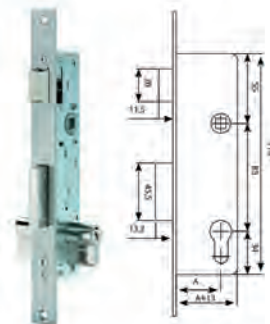

CERRADURA EMBUTIR TESA

Para carpintería metálica. Picaporte reversible accionado por manilla y llave. Palanca deslizante. Cilindro TE5 de 60mm. Frente y cerradero inoxidable. No incluye cerradero ni escudo. Frente inox

9687032 221028SSI. Entrada 20 mm. 27'95
9687033 221038SSI. Entrada 25 mm. 29'50

CILINDRO TESA TE5 LLAVE SERRETA

5 pitones. 3 llaves de acero niquelado.

LATÓN

719618 30-30 mm. Leva 15 mm. 17'95
6265792 30-10 mm. Leva 13,5 mm. 17'50